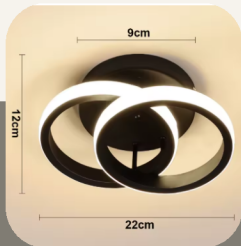

CATÁLOGO
**ILUMINACIÓN
DECORATIVA**

SURET

Lámpara de pared LED

DOBLE ANILLO

Descripción

- Tamaño: ancho 12 cm alto 29 cm
- Voltaje: 90-260v
- Potencia: 18w
- Material: Aluminio, Silicona
- Área de iluminación: 3-8 m²
- Color de luz: tres tonos

Color de luz

Tres Tonos

Descripción

- Tamaño: ancho 20 cm alto 24 cm profundidad 6.5 cm
- Voltaje: 100-245v
- Potencia: 36w
- Material: Aluminio, Silicona
- Área de iluminación: 3-5 m2
- Color de luz: tres tonos

ESPACIOS
APLICABLES

- Pasillo
- Estudio
- Dormitorio

 SURET

Lámpara de pared LED

LED CHANEL

Descripción

- Tamaño: ancho 26 cm alto 16 cm prof. 12,5 cm
- Voltaje: 85-265v
- Potencia: 25w
- Material: Aluminio, Silicona
- Área de iluminación: 5-10 m2
- Colore de luz: Tres tonos

Tres Tonos

Descripción

- Tamaño: ancho 12 cm alto 30 cm
- Voltaje: 90-260v
- Potencia: 12w
- Área de iluminación: 3-5 m2
- Material: Aluminio, Silicona
- Tipo de luz: LED
- Color de luz: tres tonos

Colores estructura