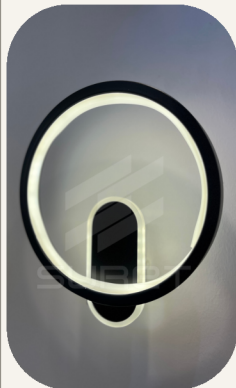

CATÁLOGO
**ILUMINACIÓN
DECORATIVA**

SURET

Lámpara de pared LED

DOBLE ANILLO

Descripción

- Tamaño: ancho 12 cm alto 29 cm
- Voltaje: 90-260v
- Potencia: 18w
- Material: Aluminio, Silicona
- Área de iluminación: 3-8 m²
- Color de luz: tres tonos

Color de luz

Tres Tonos

Descripción

- Tamaño: ancho 20 cm alto 24 cm profundidad 6.5 cm
- Voltaje: 100-245v
- Potencia: 36w
- Material: Aluminio, Silicona
- Área de iluminación: 3-5 m2
- Color de luz: tres tonos

ESPACIOS
APLICABLES

- Pasillo
- Estudio
- Dormitorio

 SURET

Lámpara de pared LED

LED CHANEL

Descripción

- Tamaño: ancho 26 cm alto 16 cm prof. 12,5 cm
- Voltaje: 85-265v
- Potencia: 25w
- Material: Aluminio, Silicona
- Área de iluminación: 5-10 m2
- Colore de luz: Tres tonos