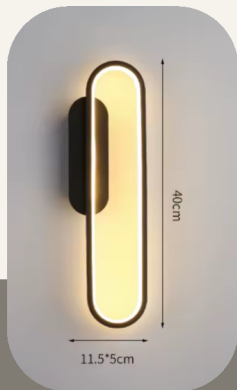

CATÁLOGO
**ILUMINACIÓN
DECORATIVA**

SURET

Lámpara de pared LED

DOBLE ANILLO

Descripción

- Tamaño: ancho 12 cm alto 29 cm
- Voltaje: 90-260v
- Potencia: 18w
- Material: Aluminio, Silicona
- Área de iluminación: 3-8 m²
- Color de luz: tres tonos

Color de luz

Tres Tonos

Descripción

- Tamaño: ancho 20 cm alto 24 cm profundidad 6.5 cm
- Voltaje: 100-245v
- Potencia: 36w
- Material: Aluminio, Silicona
- Área de iluminación: 3-5 m2
- Color de luz: tres tonos

- Voltaje: 100-245v
- Potencia: 10w
- Material: Aluminio, Silicona
- Área de iluminación: 3-5 m2
- Color de luz: tres tonos

Colores estructura

\$200.000

LED LUSTRE

ESPACIOS
APLICABLES

- Sala de estar
- Comedor
- Cocina
- Estudio
- Dormitorio
- Baño
- Pasillos

ESPACIOS
APLICABLES

- Pasillo
- Estudio
- Dormitorio

 SURET

Lámpara de pared LED

LED CHANEL

Descripción

- Tamaño: ancho 26 cm alto 16 cm prof. 12,5 cm
- Voltaje: 85-265v
- Potencia: 25w
- Material: Aluminio, Silicona
- Área de iluminación: 5-10 m2
- Colore de luz: Tres tonos