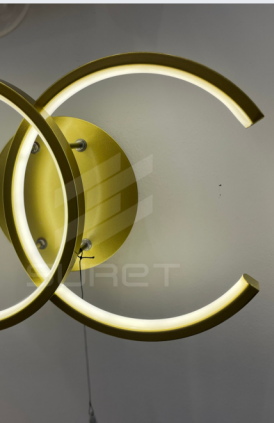

Lámpara de pared LED

LED CHANEL

Descripción

- Tamaño: ancho 26 cm alto 16 cm prof. 12,5 cm
- Voltaje: 85-265v
- Potencia: 25w
- Material: Aluminio, Silicona
- Área de iluminación: 5-10 m2
- Colore de luz: Tres tonos

Color de luz

Tres Tonos

Color estructura

$210.000

ESPACIOS
APLICABLES

- Pasillo
- Estudio
- Dormitorio