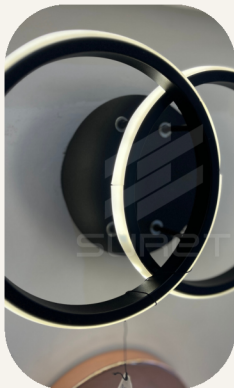

Colores estructura

$210.000

DOBLE CIRCULO

Descripción

- Voltaje: 90-260v
- Potencia: 22w
- Material: Aluminio, Silicona
- Tipo de luz: LED
- Color de luz: tres tonos