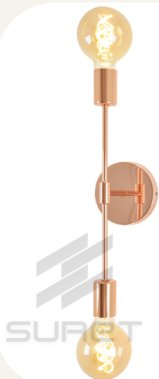

CATÁLOGO
**ILUMINACIÓN
DECORATIVA**

SURET

Lámpara de pared LED

DOBLE ANILLO

Descripción

- Tamaño: ancho 12 cm alto 29 cm
- Voltaje: 90-260v
- Potencia: 18w
- Material: Aluminio, Silicona
- Área de iluminación: 3-8 m²
- Color de luz: tres tonos

Lámpara de pared LED

Color de luz

Tres Tonos

Colores estructura

\$210.000

DOBLE CIRCULO

Descripción

- Voltaje: 90-260v
- Potencia: 22w
- Material: Aluminio, Silicona
- Tipo de luz: LED
- Color de luz: tres tonos

Tres Tonos

Descripción

- Tamaño: ancho 12 cm alto 30 cm
- Voltaje: 90-260v
- Potencia: 12w
- Área de iluminación: 3-5 m2
- Material: Aluminio, Silicona
- Tipo de luz: LED
- Color de luz: tres tonos

Colores estructura

\$160.000

LED ELICEN

ESPACIOS
APLICABLES

- Sala de estar
- Comedor
- Cocina
- Estudio
- Dormitorio
- Baño
- Pasillos

Lámpara de pared

Descripción

- Tamaño: alto 65 cm ancho 15 cm
- Voltaje: 90-260v
- Área de iluminación: 5-10 m2
- Material: Aluminio, Silicona
- Tipo de luz: Bombillas
- Tipo de base: E27
- Numero de fuentes de luz: 2
- Dirección de la sombra: arriba y abajo
- Técnica: Chapado