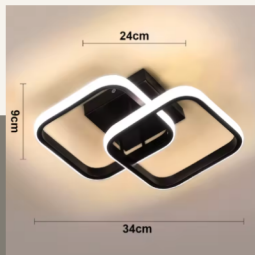

ESPACIOS
APLICABLES

- Pasillo
- Estudio
- Dormitorio