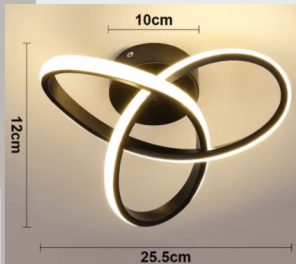

Color estructura

$200.000

ESPACIOS
APLICABLES

- Pasillo
- Estudio
- Dormitorio