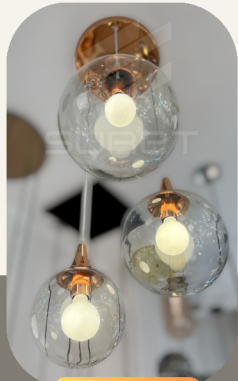

COLGANTE LOREN X3

$1.500.000

ESPACIOS
APLICABLES

- Salón
- Restaurante
- Estudio
- Dormitorio
- Cafetería
- Bar

SURET