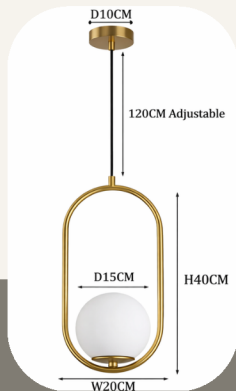

CATÁLOGO
**ILUMINACIÓN
DECORATIVA**

SURET

Lámpara de pared LED

DOBLE ANILLO

Descripción

- Tamaño: ancho 12 cm alto 29 cm
- Voltaje: 90-260v
- Potencia: 18w
- Material: Aluminio, Silicona
- Área de iluminación: 3-8 m²
- Color de luz: tres tonos

Color de luz

Tres Tonos

Descripción

- Tamaño: ancho 20 cm alto 24 cm profundidad 6.5 cm
- Voltaje: 100-245v
- Potencia: 36w
- Material: Aluminio, Silicona
- Área de iluminación: 3-5 m2
- Color de luz: tres tonos

Color de luz

Descripción

- Voltaje: 90-260v
- Base: E27
- Potencia: 12w
- Área de iluminación: 3-5 m2
- Material: Metal
- Bombilla LED
- Color de luz: Blanca

Colores estructura

\$280.000

INCLUYE BOMBILLOS

COLGANTE NÓRDICA

ESPACIOS
APLICABLES

- Salón
- Restaurante
- Cafetería
- Estudio
- Bar
- Dormitorio

Descripción

- Tamaño: ancho 62 cm alto 35 cm
- Voltaje: 90-260v
- Área de iluminación: 3-5 m2
- Material: Aluminio, Silicona
- Tipo de luz: Bombilla E27 (x4)