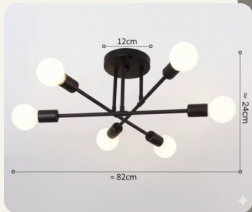

COLGANTE MINIMALISTA

Descripción

- Voltaje: 85-265v
- Material: Metal
- Tipo de luz: Bombilla Edison E27
- Número de fuentes de luz: 6
- Tipo de base: E27
- 180° junta solida giratoria

$1.000.000

Colores estructura

ESPACIOS
APLICABLES

- Sala de estar
- Comedor
- Estudio