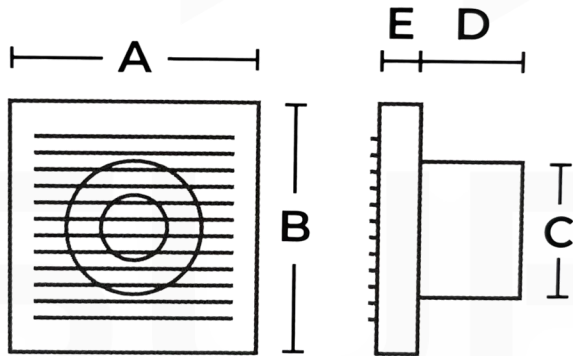

A	B	C
145	145	111 mm

APLICACIÓN

OFICINAS
Offices

HOGARES
Homes

CENTROS
COMERCIALES
Mall

ESTACIONES
Gas station

HOSPITALES
Hospital

C. EDUCATIVO
Educational