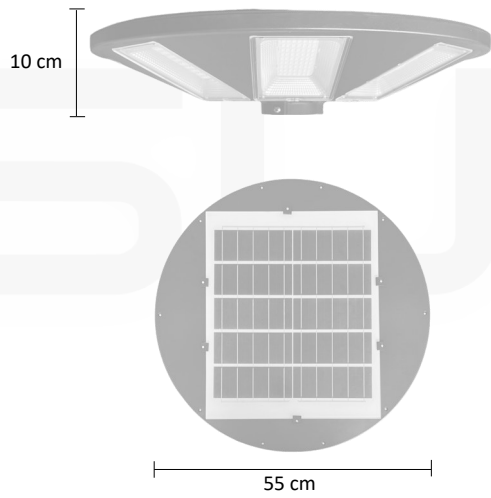

### Especificaciones técnicas

Potencia	500w
Lúmenes	20.000 lm
Eficiencia lumínica	40lm/w
Vida útil	50.000 hrs
Numero de chip led	504 leds
Autonomía	8-10 hrs
Grado de protección IP IK	IP66
Alt. Sugerida de instalación	4-5 mts
Diámetro de brazo	5 cm
Control remoto	Si
Indicador de carga	Si
Uso	Exterior

### DIMENSIONES