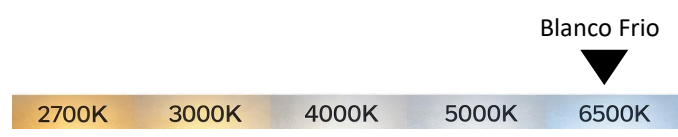

TEMPERATURA DE COLOR

ACABADO

Chasis Negro

TIPO DE MATERIAL

Ufo Plástico
Panel Policristalino

Las características de los productos pueden ser modificadas sin previo aviso según la evolución de la tecnología LED