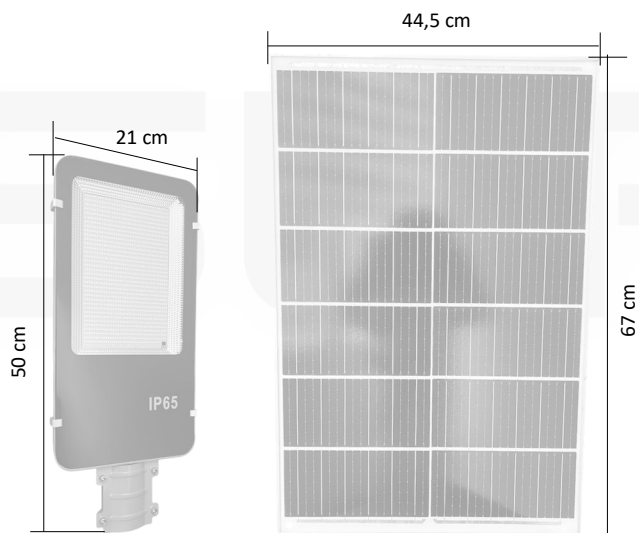

- Control Remoto
- IK05
- IP65
- Solar
- USO EXTERIOR

Incluye soporte

### Especificaciones técnicas

Potencia	400w
Lúmenes	16.000 lm
Vida útil	50.000 hrs
Eficiencia lumínica	40lm/w
Numero de chip led	1292 leds
Autonomía	8-10 hrs
Grado de protección IP IK	IP65 IK05
Diámetro brazo	5 cm
Alt. Sugerida de instalación	4-5 mts
Tensión	15-24V 3.2V/6V
T° de trabajo	-20°C +35°C
Sensor	No
Control remoto	Si
Uso	Exterior
Panel	40w
Voltaje	6v

### DIMENSIONES