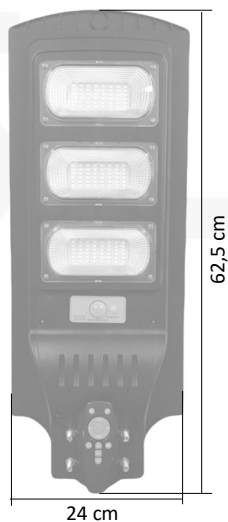

### Especificaciones técnicas

Potencia	90w
Lúmenes	3.600 lm
Vida útil	35.000 hrs
Eficiencia luminica	40lm/w
Numero de chip led	144 leds
Autonomía	8-10 hrs
Grado de protección IP IK	IP65 IK08
Diámetro brazo	5 cm
Alt. Sugerida de instalación	3-4 mts
Sensor	Si
Control remoto	Si
Indicador de carga	Si
Uso	Exterior

### DIMENSIONES