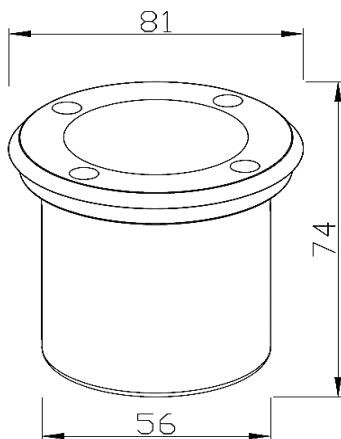

### DATOS FÍSICOS

Acabado	Aro acero inoxidable
Grado de protección	IP65   IK10
Dimensiones (DxH)	Φ80x75 mm
Tipo de montaje	Incrustar piso
Chasis	Acero inox+Aluminio
Óptica	Difusor claro
Temperatura de operación Ta	-20°C ~ +45°C

### DIMENSIONES

Diametro inferior: 56 mm