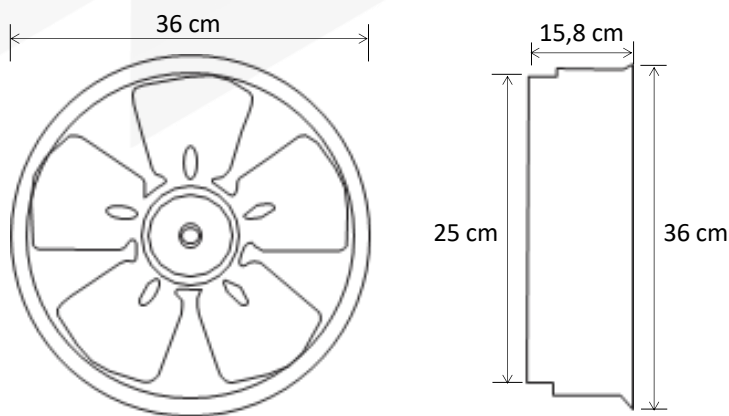

EXTRACTOR DE AIRE ASPA PLÁSTICA

10"

EXTRACTOR

VOLTAJE
110-130 Vol 50/60Hz
RPM
1.650
AMPERIOS
0.9A
MOTOR
1/8HP

VATIOS
80W
CAUDAL
0.90m3/seg
CAMPANA EXTRACTORA
10"(250mm)

Nuestra línea de campanas extractoras con aspa plástica también tiene uso industrial. Viene sin rejilla y está diseñado para incrustar en los muros.