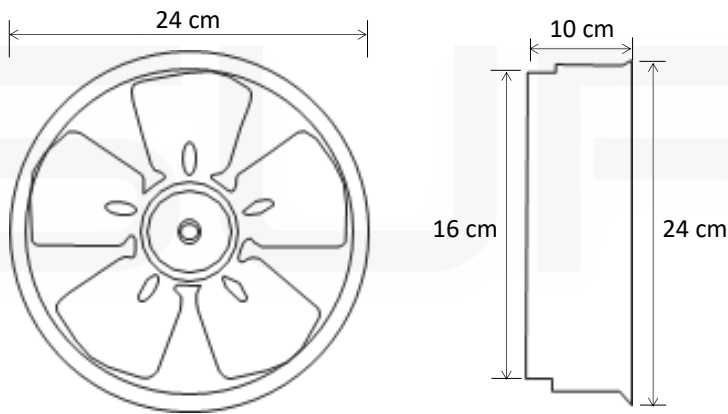

APLICACIÓN

OFICINAS
Offices

HOGARES
Homes

CENTROS
COMERCIALES
Mall

ESTACIONES
Gas station

HOSPITALES
Hospital

C. EDUCATIVO
Educational