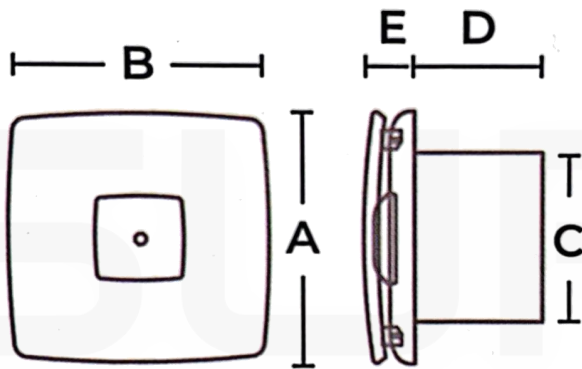

EXTRACTOR

Voltaje
110~60 Hz
Potencia
12w
RPM
2500 RPM
Flujo de aire o caudal
80 m3/h
Nivel sonoro 35
35 db

Amperios
0.147 A
Peso
0.5 Kg
Uso
Domestico
Material
Plástico

Nuestra línea de campanas extractoras para baño y cocina tiene un amplio uso. Desde su utilidad en hogares, hasta oficinas y locales comerciales.