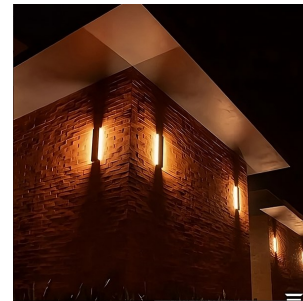

POTENCIA	FLUJO LUMINOSO
20w	1.500lm