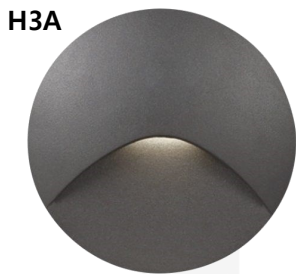

IP65

Vida útil
25.000hrs

NICHOS LED PARA PARED

REF.	POTENCIA	FLUJO LUMINOSO	COLOR DE CHASIS
H1	2w	180lm	Gris-negro
H3A	3w	270lm	Gris-negro
H3B	3W	270lm	Gris