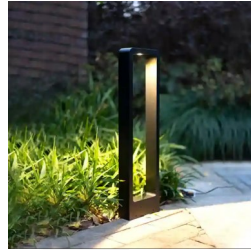

POTENCIA	FLUJO LUMINOSO	TEMP. COLOR
5w	450lm	3000k
5w	450lm	6500k-3000k-verde
5w	450lm	Rgb

POSTES LED

IP65

Vida útil
25.000hrs

LED

LED.A

LED.B

REF.	POTENCIA	FLUJO LUMINOSO
LED	10w	900lm
LED.A	10w	900lm
LED.B	7w	700w