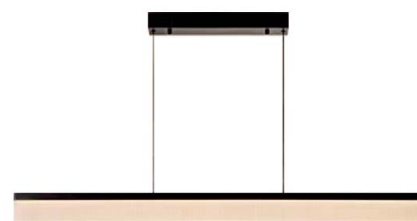

BASE/ROSCA | **CARGA NOMINAL**
E27X18 | Max. 72W

ILUMINACIÓN INTERIOR DECORATIVA

CONTROLADO POR INTERRUPTOR

3 EN 1 TEMP. COLOR

IP20

LUMINARIAS COLGANTES LED

POTENCIA
19W

POTENCIA
75W