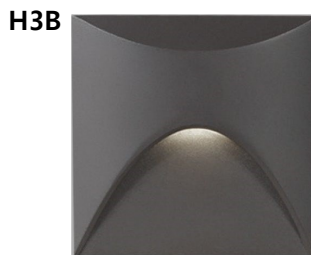

IP65

Vida útil
25.000hrs

NICHOS LED PARA PARED

REF.	POTENCIA	FLUJO LUMINOSO	COLOR DE CHASIS
H1	2w	180lm	Gris-negro
H3A	3w	270lm	Gris-negro
H3B	3W	270lm	Gris