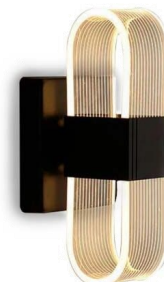

POTENCIA
18W

POTENCIA
18W

POTENCIA
16W

POTENCIA
12W

POTENCIA
12W

APLIQUE E27 LED PARA PARED

L10

L15