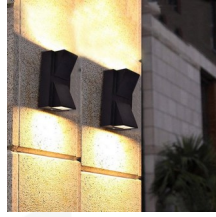

APLIQUES PARA PARED

IP65

Vida útil
25.000hrs

ILUMINACIÓN EXTERIOR DECORATIVA

6w

3w

POTENCIA	FLUJO LUMINOSO
3W	210LM
6W	540LM

SLEN

P3

REF.	POTENCIA	FLUJO LUMINOSO
P3	12W	840LM
SLEN	12W	1.080LM

6w

9w

10w

POTENCIA	FLUJO LUMINOSO
6w	540lm
9w	810lm
10w	700lm

POTENCIA	FLUJO LUMINOSO
20w	1.500lm

ANGULO
GRADUABLE

POTENCIA	FLUJO LUMINOSO	COLOR DE CHASIS
2x3w	540lm	Blanco-negro
2x3w	540lm	Blanco-negro