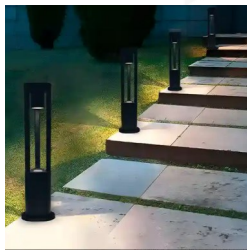

POSTES GU10/E27