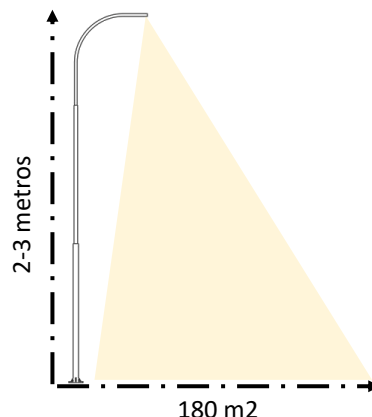

LUMINARIA LED SOLAR 200W

LUMINARIA

TEMPERATURA DE COLOR
6500K
FLUJO LUMINOSO
12.000 lúmenes
VIDA UTIL LED
30.000 horas aprox.
NUMERO DE CHIP LED
396 LEDs
AUTONOMIA
8-10 horas aprox.

GRADO DE PROTECCIÓN IP/IK
IP65 IK06
POTENCIA LUMINARIA
200W
DIENSIONES LUMINARIA
58x23,5x9 cm
DIAMETRO BRAZO
5cm
ALT. SUGERIDA DE INSTALACIÓN
3-4 metros
CHASIS
Metal
ACABADO LUMINARIA
Pintura negra

PANEL

POTENCIA
15w
VOLTAJE
6v
CORRIENTE MAX.
2.5A
VOLTAJE CIRCUITO
7.2v
VOL. CIRCUITO
3A

DIMENSIONES

ALTURA DE INSTALACIÓN

Altura de instalación

Garantía: 1 año por defectos de fabricación, siendo utilizado en condiciones normales y adecuadas de uso.