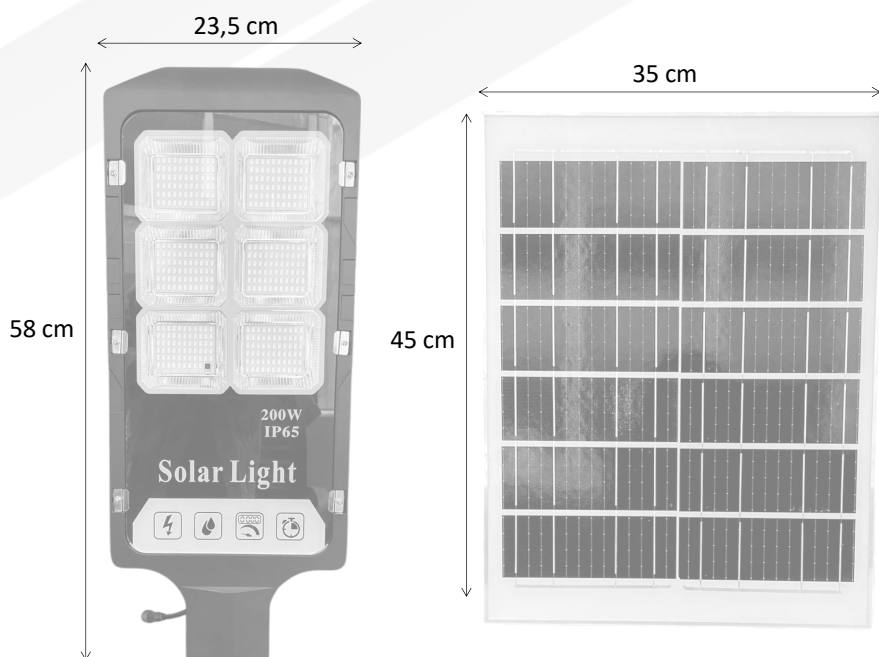

LUMINARIA LED SOLAR 200W

LUMINARIA

TEMPERATURA DE COLOR
6500K
FLUJO LUMINOSO
12.000 lúmenes
VIDA UTIL LED
30.000 horas aprox.
NUMERO DE CHIP LED
396 LEDs
AUTONOMIA
8-10 horas aprox.

GRADO DE PROTECCIÓN IP/IK
IP65 IK06
POTENCIA LUMINARIA
200W
DIENSIONES LUMINARIA
58x23,5x9 cm
DIAMETRO BRAZO
5cm
ALT. SUGERIDA DE INSTALACIÓN
3-4 metros
CHASIS
Metal
ACABADO LUMINARIA
Pintura negra

PANEL

POTENCIA
15w
VOLTAJE
6v
CORRIENTE MAX.
2.5A
VOLTAJE CIRCUITO
7.2v
VOL. CIRCUITO
3A

DIMENSIONES

ALTURA DE INSTALACIÓN

Altura de instalación

Garantía: 1 año por defectos de fabricación, siendo utilizado en condiciones normales y adecuadas de uso.