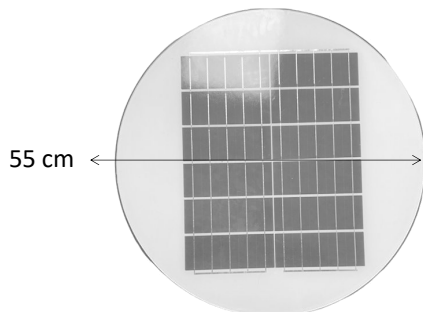

LUMINARIA LED SOLAR UFO 400W

REFLECTOR

TEMPERATURA DE COLOR
6500K
FLUJO LUMINOSO
24.000 lúmenes
VIDA UTIL LED
30.000 horas aprox.
NUMERO DE CHIP LED
400 LEDS
AUTONOMIA
10-12 horas aprox.

GRADO DE PROTECCIÓN IP|IK
IP65
POTENCIA LUMINARIA
400W
DIENSIONES LUMINARIA
55x12 cm
CHASIS
Plástico
ALT. SUGERIDA DE INSTALACIÓN
4-5 metros
DIAMETRO BRAZO
5 cm

PANEL

MATERIAL
Poli-cristalino
GRADO DE PROTECCIÓN
IP65

ALTURA DE INSTALACIÓN

Altura de instalación

Garantía: 1 año por defectos de fabricación, siendo utilizado en condiciones normales y adecuadas de uso.