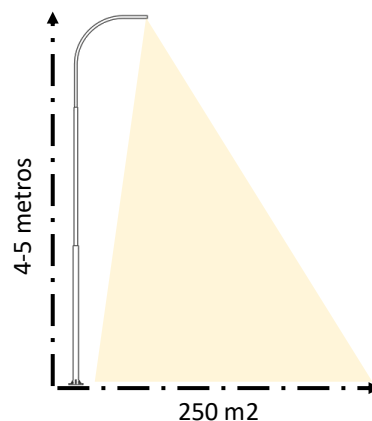

LUMINARIA LED SOLAR UFO 400W

REFLECTOR

TEMPERATURA DE COLOR
6500K
FLUJO LUMINOSO
24.000 lúmenes
VIDA UTIL LED
30.000 horas aprox.
NUMERO DE CHIP LED
400 LEDS
AUTONOMIA
10-12 horas aprox.

GRADO DE PROTECCIÓN IP|IK
IP65
POTENCIA LUMINARIA
400W
DIENSIONES LUMINARIA
55x12 cm
CHASIS
Plástico
ALT. SUGERIDA DE INSTALACIÓN
4-5 metros
DIAMETRO BRAZO
5 cm

PANEL

MATERIAL
Poli-cristalino
GRADO DE PROTECCIÓN
IP65

ALTURA DE INSTALACIÓN

Altura de instalación

Garantía: 1 año por defectos de fabricación, siendo utilizado en condiciones normales y adecuadas de uso.