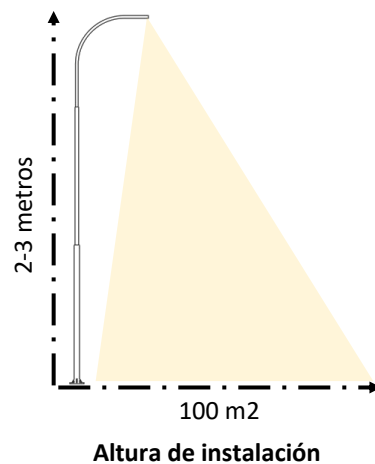

LUMINARIA LED SOLAR 90W

LUMINARIA

TEMPERATURA DE COLOR
6500K
FLUJO LUMINOSO
5.400 lúmenes
VIDA UTIL LED
35.000 horas aprox.
NUMERO DE CHIP LED
144 LEDS
AUTONOMIA
8-10 horas aprox.

GRADO DE PROTECCIÓN IP|IK
IP65 IK08
POTENCIA LUMINARIA
90W
DIEMENSIONES LUMINARIA
67,5X34,5X7 cm
DIAMETRO BRAZO
5cm
ALT. SUGERIDA DE INSTALACIÓN
2.3 metros
CHASIS
Plástico

PANEL

MATERIAL
Poli-cristalino
GRADO DE PROTECCIÓN
IP65

ALTURA DE INSTALACIÓN

DIMENSIONES

Garantía: 1 año por defectos de fabricación, siendo utilizado en condiciones normales y adecuadas de uso.