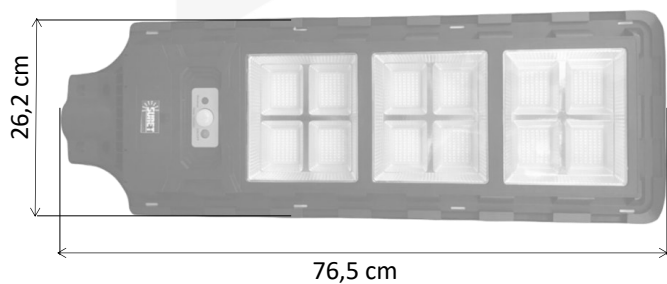

LUMINARIA LED SOLAR 300W

LUMINARIA

TEMPERATURA DE COLOR
6500K
FLUJO LUMINOSO
18.000 lúmenes
VIDA UTIL LED
35.000 horas aprox.
NUMERO DE CHIP LED
792 LEDs
AUTONOMIA
10-12 horas aprox.

GRADO DE PROTECCIÓN IP|IK
IP65 IK08
POTENCIA LUMINARIA
300W
DIEMENSIONES LUMINARIA
76,5X26,2X5,5cm
DIAMETRO BRAZO
5cm
ALT. SUGERIDA DE INSTALACIÓN
4-5 metros
CHASIS
Plástico

PANEL

MATERIAL
Poli-cristalino
GRADO DE PROTECCIÓN
IP65

ALTURA DE INSTALACIÓN

Garantía: 1 año por defectos de fabricación, siendo utilizado en condiciones normales y adecuadas de uso.