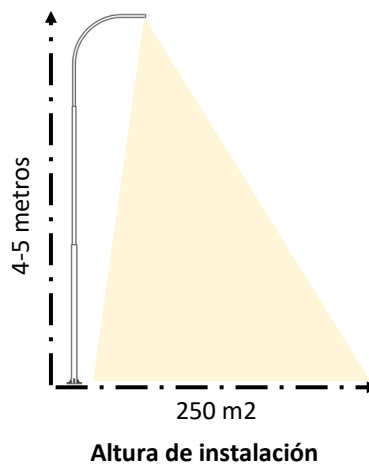

LUMINARIA LED SOLAR 300W

LUMINARIA

TEMPERATURA DE COLOR
6500K
FLUJO LUMINOSO
18.000 lúmenes
VIDA UTIL LED
35.000 horas aprox.
NUMERO DE CHIP LED
792 LEDs
AUTONOMIA
10-12 horas aprox.

GRADO DE PROTECCIÓN IP|IK
IP65 IK08
POTENCIA LUMINARIA
300W
DIEMENSIONES LUMINARIA
76,5X26,2X5,5cm
DIAMETRO BRAZO
5cm
ALT. SUGERIDA DE INSTALACIÓN
4-5 metros
CHASIS
Plástico

PANEL

MATERIAL
Poli-cristalino
GRADO DE PROTECCIÓN
IP65

ALTURA DE INSTALACIÓN

Garantía: 1 año por defectos de fabricación, siendo utilizado en condiciones normales y adecuadas de uso.