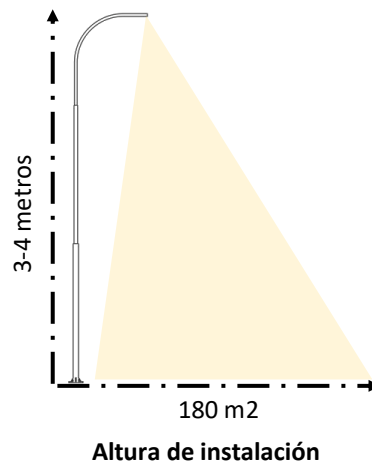

LUMINARIA LED SOLAR 120W

LUMINARIA

TEMPERATURA DE COLOR
6500K
FLUJO LUMINOSO
7.200 lúmenes
VIDA UTIL LED
35.000 horas aprox.
NUMERO DE CHIP LED
192 LEDS
AUTONOMIA
10-12 horas aprox.

PANEL

MATERIAL
Poli-cristalino
GRADO DE PROTECCIÓN
IP65

GRADO DE PROTECCIÓN IP/IK
IP65 IK08
POTENCIA LUMINARIA
120W
DIEMENSIONES LUMINARIA
72,5X24X4 cm
DIAMETRO BRAZO
5cm
ALT. SUGERIDA DE INSTALACIÓN
3-4 metros
CHASIS
Plástico

ALTURA DE INSTALACIÓN

Garantía: 1 año por defectos de fabricación, siendo utilizado en condiciones normales y adecuadas de uso.