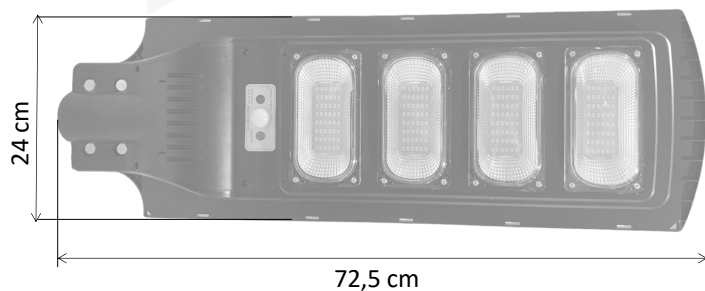

LUMINARIA LED SOLAR 120W

LUMINARIA

TEMPERATURA DE COLOR
6500K
FLUJO LUMINOSO
7.200 lúmenes
VIDA UTIL LED
35.000 horas aprox.
NUMERO DE CHIP LED
192 LEDS
AUTONOMIA
10-12 horas aprox.

PANEL

MATERIAL
Poli-cristalino
GRADO DE PROTECCIÓN
IP65

GRADO DE PROTECCIÓN IP/IK
IP65 IK08
POTENCIA LUMINARIA
120W
DIEMENSIONES LUMINARIA
72,5X24X4 cm
DIAMETRO BRAZO
5cm
ALT. SUGERIDA DE INSTALACIÓN
3-4 metros
CHASIS
Plástico

ALTURA DE INSTALACIÓN

Garantía: 1 año por defectos de fabricación, siendo utilizado en condiciones normales y adecuadas de uso.