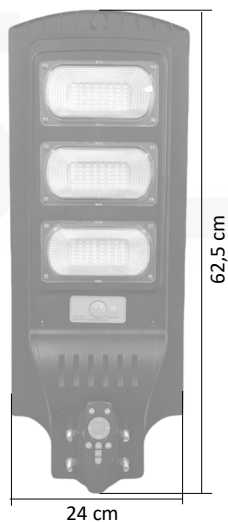

APLICACIONES

ESPECIFICACIONES TÉCNICAS

Potencia	90w
Lúmenes	3.600 lm
Vida útil	35.000 hrs
Eficiencia luminica	40lm/w
Numero de chip led	144 leds
Autonomía	8-10 hrs
Grado de protección IP IK	IP65 IK08
Diámetro brazo	5 cm
Alt. Sugerida de instalación	3-4 mts
Sensor	Si
Control remoto	Si
Indicador de carga	Si
Uso	Exterior

DIMENSIONES

TEMPERATURA DE COLOR

ACABADO

Chasis Negro

TIPO DE MATERIAL

Luminaria Plástico
Panel Policristalino

Las características de los productos pueden ser modificadas sin previo aviso según la evolución de la tecnología LED