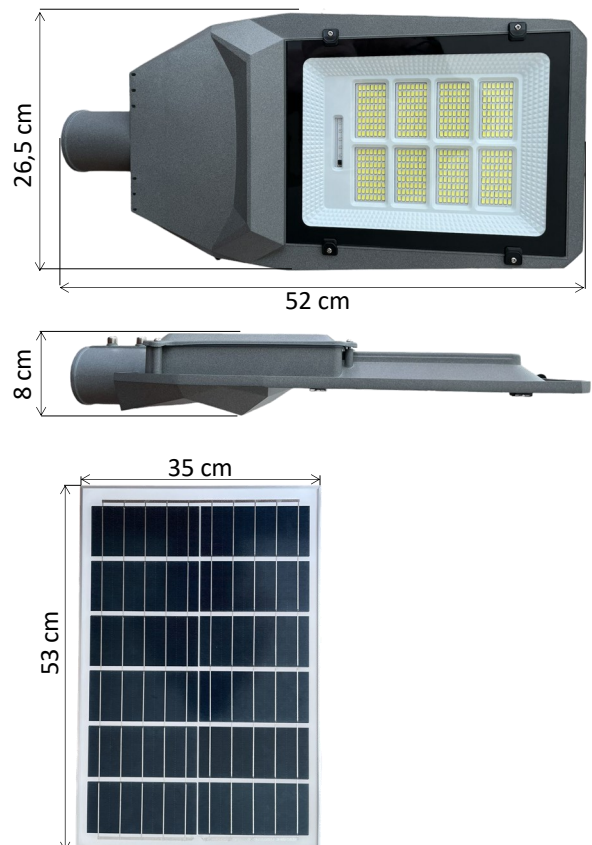

LUMINARIA LED SOLAR 300W

PANEL APARTE

DATOS LUMINARIA

INFORMACIÓN ÓPTICA

Temperatura de color	6500k
Flujo luminoso	18000 lm
Vida útil LED	35.000 horas
Numero de chip LED	448 leds
Autonomía	10-12 horas

PARÁMETROS ELÉCTRICOS Y FÍSICOS

Grado de protección IP IK	IP66
Potencia luminaria	300w
Dimensiones luminaria	52x26,5x8 cm
Diámetro brazo	6 cm
Acabado luminaria	Pintura gris
Alt. Sugerida de instalación	4-5 metros

DIMENSIONES

Uso exterior

Indicador De carga

Control Remoto

Observaciones: incluye soporte y tornillos para su instalación.