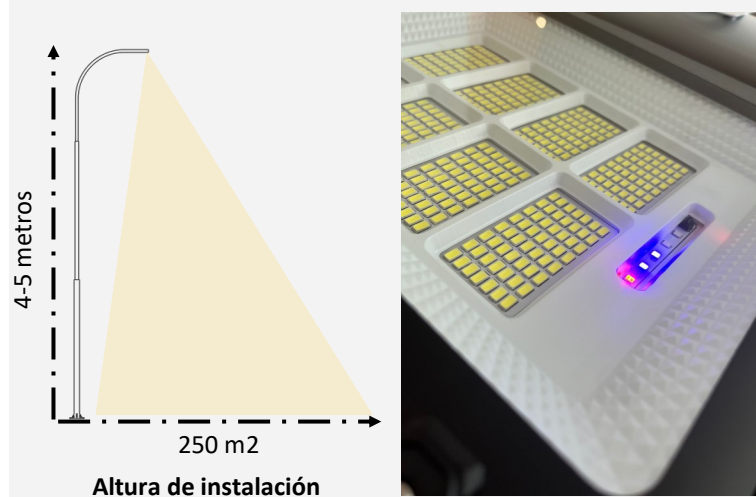

LUMINARIA LED SOLAR 300W

PANEL APARTE

DATOS LUMINARIA

INFORMACIÓN ÓPTICA

Temperatura de color	6500k
Flujo luminoso	18000 lm
Vida útil LED	35.000 horas
Numero de chip LED	448 leds
Autonomía	10-12 horas

PARÁMETROS ELÉCTRICOS Y FÍSICOS

Grado de protección IP IK	IP66
Potencia luminaria	300w
Dimensiones luminaria	52x26,5x8 cm
Diámetro brazo	6 cm
Acabado luminaria	Pintura gris
Alt. Sugerida de instalación	4-5 metros

DIMENSIONES

Uso exterior

Indicador De carga

Control Remoto

Observaciones: incluye soporte y tornillos para su instalación.