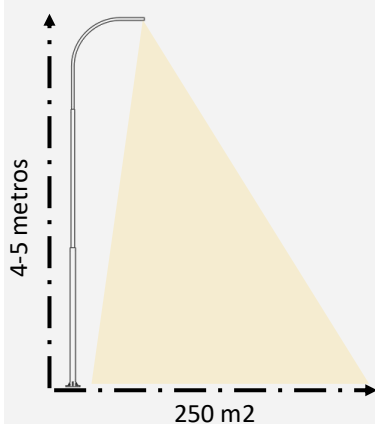

LUMINARIA LED SOLAR 300W

COMPACTA

DATOS LUMINARIA

INFORMACIÓN ÓPTICA

Temperatura de color	6500k
Flujo luminoso	18000 lm
Vida útil LED	35.000 horas
Numero de chip LED	792 Leds
Autonomía	10-12 horas

PARÁMETROS ELÉCTRICOS Y FÍSICOS

Grado de protección IP IK	IP65 IK08
Potencia luminaria	300w
Dimensiones luminaria	76,5x26,2x5,5 cm
Diámetro brazo	2 pulgadas
Acabado luminaria	Negro
Alt. Sugerida de instalación	4-5 metros
Chasis	Plástico

PANEL

Panel solar	Poli-cristalino
Grado de protección	IP65

DIMENSIONES

Altura de instalación

Usos exterior

Sensor de Movimiento

Indicador De carga

Control Remoto