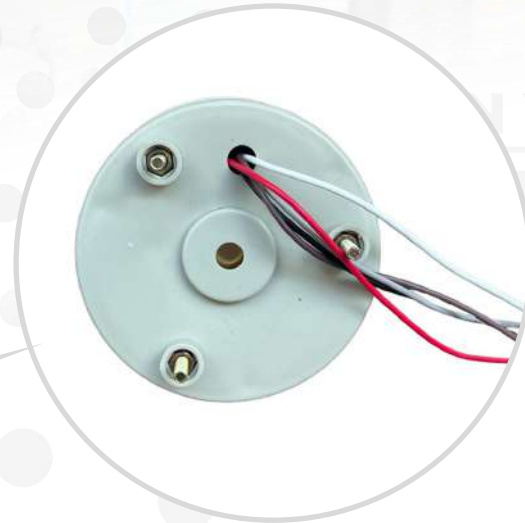

Voltaje (V)	Color	Tipo
12-24VAC/DC - 110/220VAC	Verde	Sin Buzzer

LÁMPARA ROTATIVA LED MULTIVOLTAJE VERDE