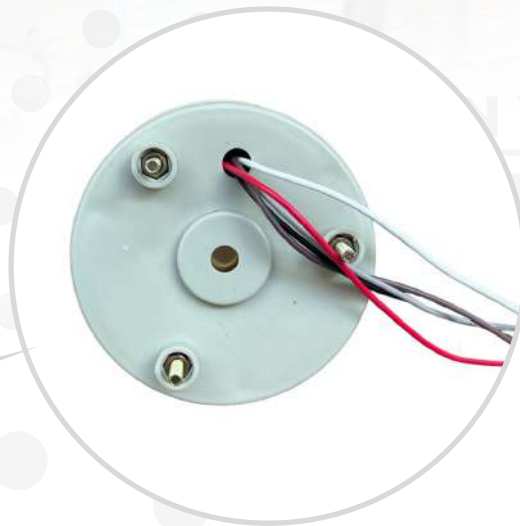

Voltaje (V)	Color	Tipo
12-24VAC/DC - 110/220VAC	Rojo	Sin Buzzer

LÁMPARA ROTATIVA LED MULTIVOLTAJE ROJO