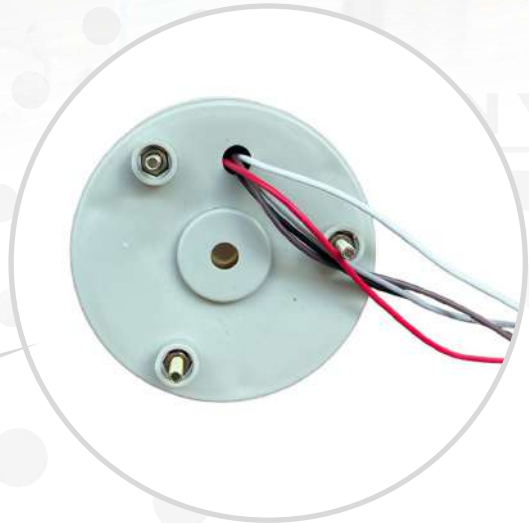

Voltaje (V)	Color	Tipo
12-24VAC/DC - 110/220VAC	Azul	Sin Buzzer

LÁMPARA ROTATIVA LED MULTIVOLTAJE AZUL