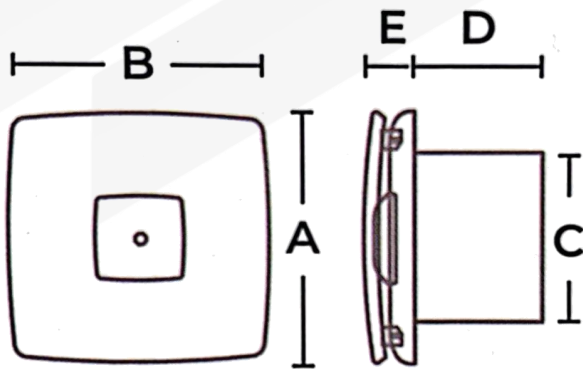

EXTRACTOR BAÑO Y COCINA INCRUSTAR

4"

EXTRACTOR

**Tamaño**  
4"  
**Potencia**  
12w  
**Flujo de aire**  
80m3h  
**Voltaje**  
110-60 Hz  
**Medidas**  
150X150X99 mm

Nuestra línea de campanas extractoras para baño y cocina tiene un amplio uso. Desde su utilidad en hogares, hasta oficinas y locales comerciales.

A	B	C	D	E	
150	150	98	72	27	mm

APLICACIÓN

OFICINAS  
Offices

HOGARES  
Homes

CENTROS  
COMERCIALES  
Mall

ESTACIONES  
Gas station

HOSPITALES  
Hospital

C. EDUCATIVO  
Educational