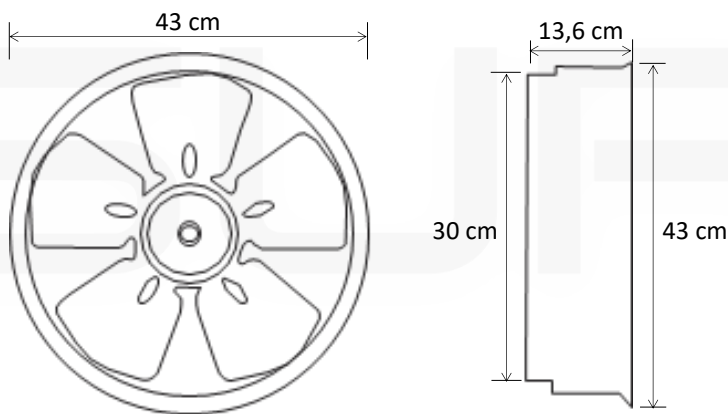

EXTRACTOR DE AIRE ASPA PLÁSTICA

12"

EXTRACTOR

Voltaje
110-130v
Frecuencia
50-60 Hz
Amperaje
1.264A
RPM (Balinera)
1.650
Caudal
1.10m3/seg

Factor de potencia
0.9
Medidas
43 x 30 x 13.6 cm
HP
1/8
Aspas
Plásticas
Uso
Industrial
Material
Metal

Nuestra línea de campanas extractoras con aspa plástica también tiene uso industrial. Viene sin rejilla y está diseñado para incrustar en los muros.

APLICACIÓN

DIMENSIONES

INDUSTRIAS
Factories

GRANDES
SUPERFICIES
Supermarket