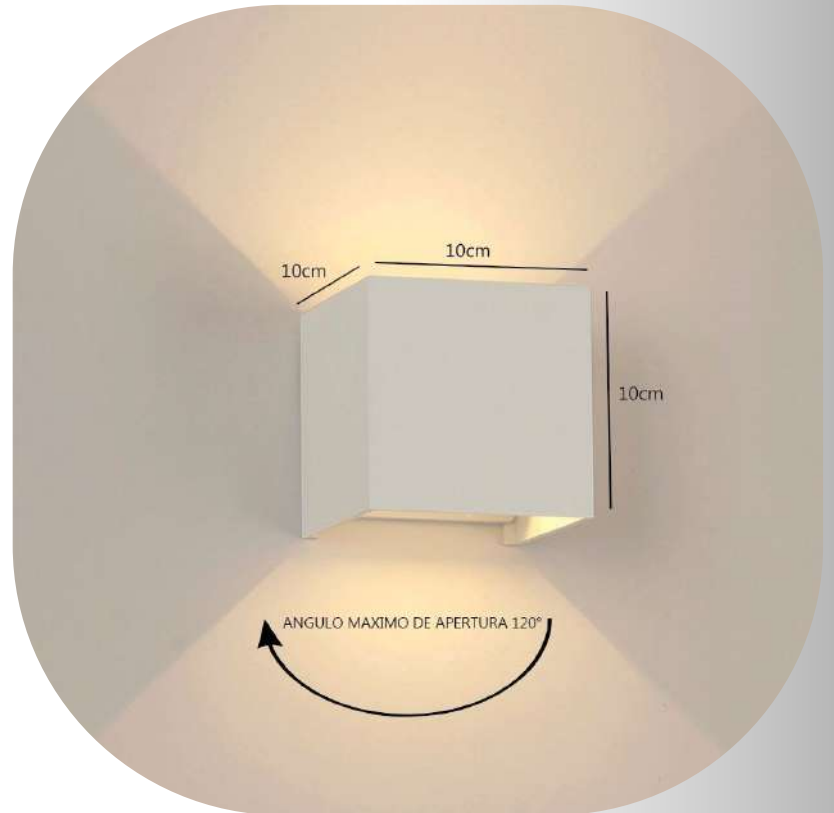

APLIQUE LED DE MURO PARA JARDIN

Las características de los productos pueden ser modificadas sin previo aviso según la evolución de la tecnología LED.

DATOS TÉCNICOS

◆ POTENCIA	3w
◆ ALTURA DE INSTALACIÓN	Min 1 mts - máx. >2 mts
◆ VOLTAJE Y FRECUENCIA	100-265v 50/60 Hz
◆ ÁNGULO DE APERTURA	Ajustable-máx. 120°
◆ TIPO DE LUZ	Led
◆ RESISTENCIA A LA HUMEDAD	Ip20
◆ TEMPERATURA DE COLOR	3500k
◆ VIDA ÚTIL	30.000 horas
◆ MATERIAL	Aluminio
◆ CHASIS	Blanco
◆ IRC	70
◆ USO	Interior

ILUMINACIÓN Y ELÉCTRICOS

SURET

DIMENSIONES