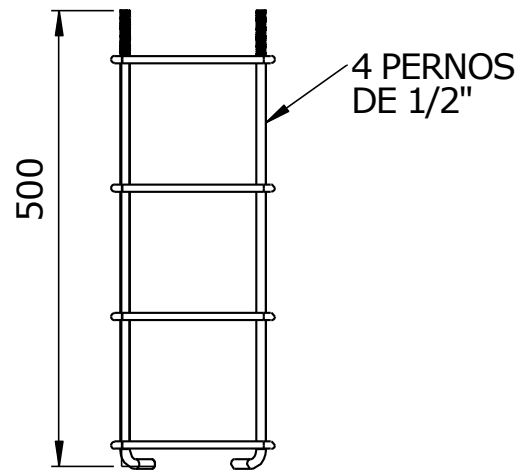

DETALLE a
ESCALA 1 : 15

POSTE GALVANIZADO EN CALIENTE Y PINTURA ELECTROESTATICA

DISEÑO: WILLIAM TORRES	REVISO: WILLIAM TORRES	UNIDAD: MILIMETROS	MATERIAL: TUBERIA GRADO B.	DESCRIPCION: POSTE DE 6M EN 2"1/2" BRAZO SENCILLO DE 600MM	PRODUCTO:	VERSION: V3
		FECHA:	REF:	C.F.	ESCALA: 1:50	