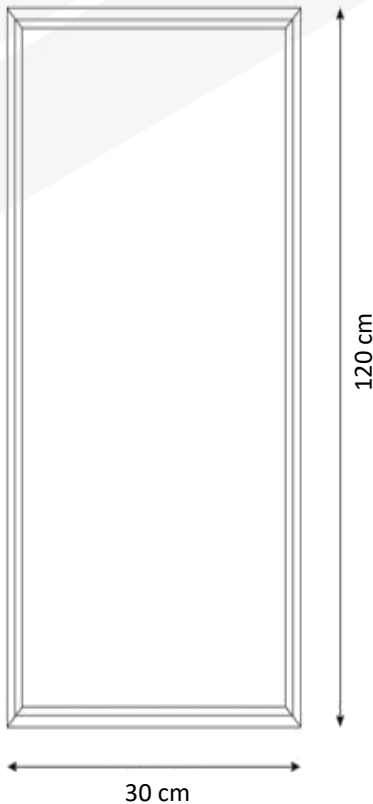

# PANEL LED 30X120cm -48w

## Tipo de material

Marco Aluminio

Pantalla Acrílico

DIMENSIONES

## Características técnicas

**Potencia**

48w

**Lúmenes**

3400lm

**Temperatura**

-20°C A 50°C

**Grado de protección contra  
humedad**

Ip20

**Angulo de apertura**

120°

**Factor potencia**

0.5

**Voltios**

100-240v

**Vida útil**