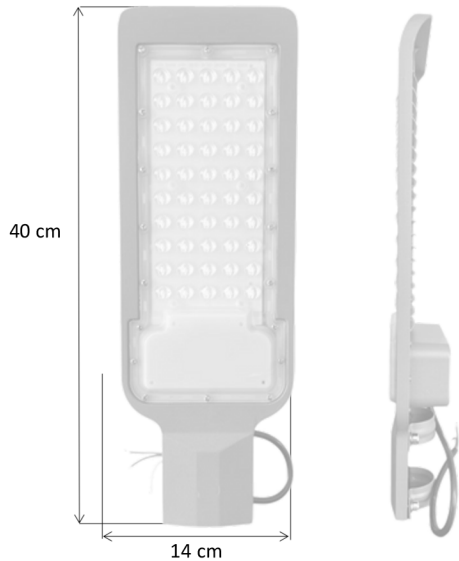

APLICACIONES

Garantía: 1 año por defectos de fabricación, siendo utilizado en condiciones normales y adecuadas de uso.