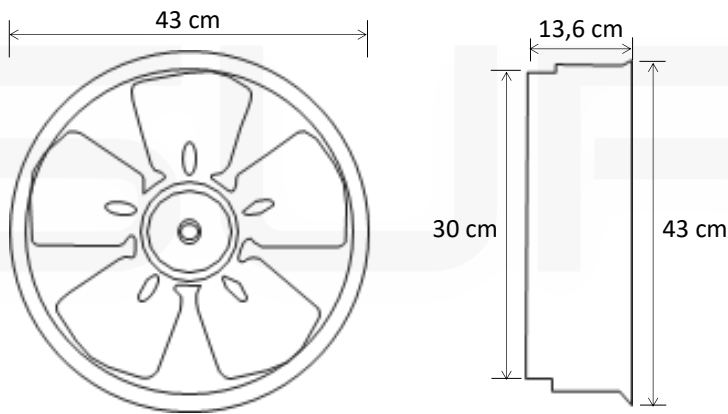

APLICACIÓN

 OFICINAS Offices	 HOGARES Homes	 CENTROS COMERCIALES Mall
 ESTACIONES Gas station	 HOSPITALES Hospital	 C. EDUCATIVO Educational