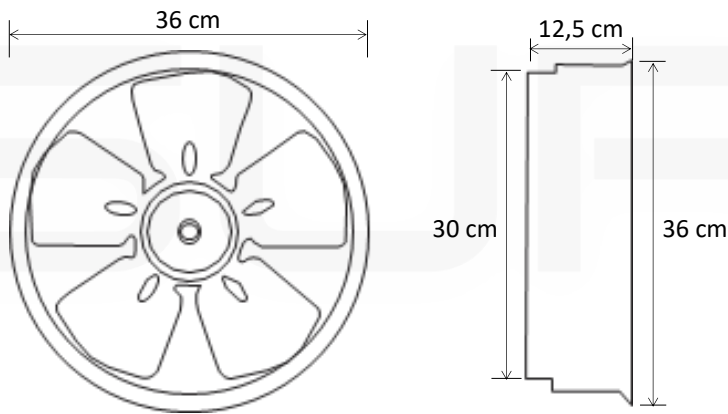

APLICACIÓN

OFICINAS
Offices

HOGARES
Homes

CENTROS
COMERCIALES
Mall

ESTACIONES
Gas station

HOSPITALES
Hospital

C. EDUCATIVO
Educational