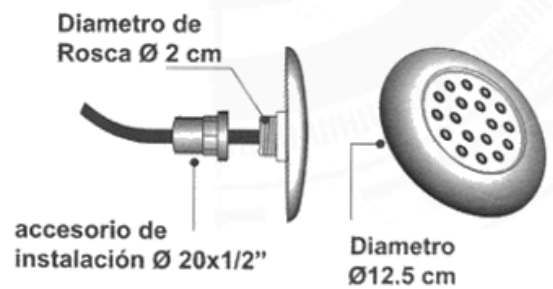

BALA LED SUMERGIBLE 6W

Uso exterior

Dimensiones:

DATOS TÉCNICOS

Potencia	6w
Voltaje	DC 12V
Frecuencia	50/60 Hz
Lúmenes	540 lm
Temperatura de trabajo	-20°C-40°C
Temperatura de color	Cálida
Uso	Exterior
Vida útil	25000hrs
Incluye	Fuente para instalación

Instalación:

El circuito eléctrico debe estar conectado a un tomacorriente de seguridad con polo a tierra (GFCI).

Altura mínima de instalación entre la caja de control y la superficie del agua